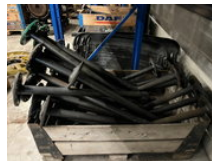

DAF Steekassen 1363850 / 1363851

Allgemeine Merkmale

Marke	DAF
Unterkategorie	Hinterachse
Zustand	Gebraucht

DAF Steekassen 1363850 / 1363851

Zubehör