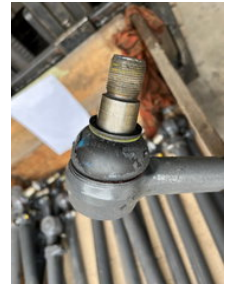

DAF Stuurstang 1877325

Allgemeine Merkmale

Marke	DAF
Unterkategorie	Lenkungsteil
Zustand	Gebraucht
Referenz	1877325

DAF Stuurstang 1877325

Zubehör