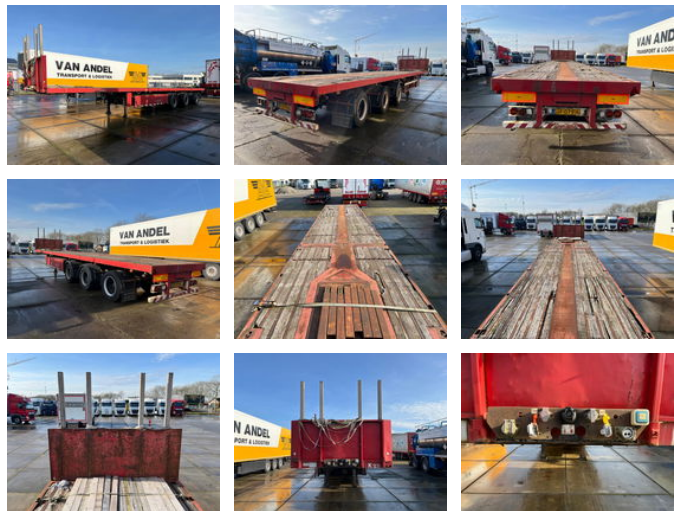

## Nooteboom OVB 48VV uitschuiver tot 27 meter

### Allgemeine Merkmale

Marke	Nooteboom
Unterkategorie	Plattform Auflieger
Nummernschild	OF-07-FH
Baujahr	1997
Datum der Erstzulassung	15-05-1997
Farbe	Rot
Zustand	Gebraucht
Referenz	11733

### Eigenschaften

Leergewicht	12.560kg
Tragfähigkeit	35.440kg
GWV	48.000kg
Länge	1.360cm
Breite	250cm
Seriennummer	XL90VB000T0023856

## Technische Specificaties

Anzahl der Achsen

3