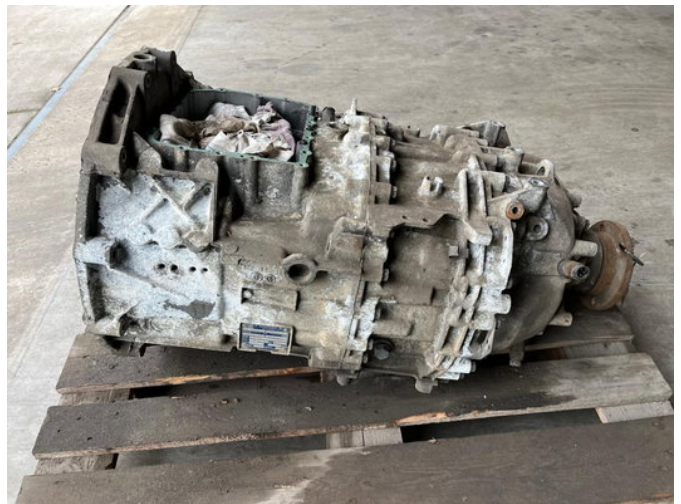

## ZF versnellingsbak 12AS1930 TD 15.86-1.00

### Allgemeine Merkmale

Marke	ZF
Unterkategorie	Getriebe
Zustand	Gebraucht
Referenz	1327031001

ZF versnellingsbak 12AS1930 TD 15.86-1.00

Zubehör