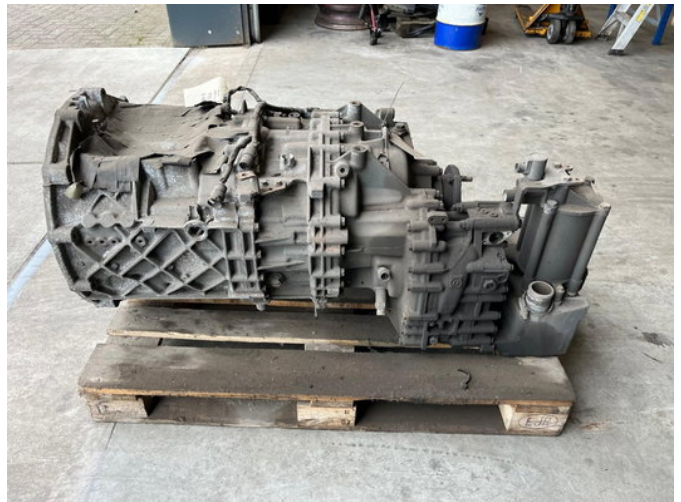

## ZF versnellingsbak 12AS1931 TD

### Allgemeine Merkmale

Marke	ZF
Unterkategorie	Getriebe
Zustand	Gebraucht

ZF versnellingsbak 12AS1931 TD

Zubehör