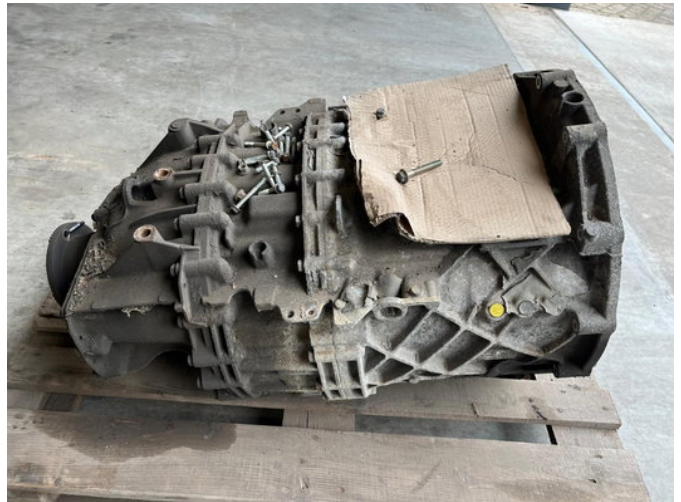

ZF versnellingsbak 12AS2130 TD 15.86-1.00

Allgemeine Merkmale

Marke	ZF
Unterkategorie	Getriebe
Zustand	Gebraucht
Referenz	1353030006

ZF versnellingsbak 12AS2130 TD 15.86-1.00

Zubehör