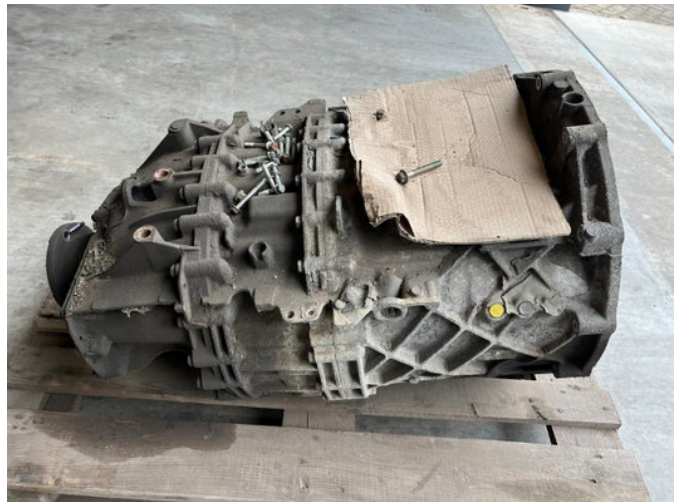

ZF versnellingsbak 12AS2130 TD 15.86-1.00

Allgemeine Merkmale

Marke	ZF
Unterkategorie	Getriebe
Zustand	Gebraucht
Referenz	1353030006

ZF versnellingsbak 12AS2130 TD 15.86-1.00

Zubehör