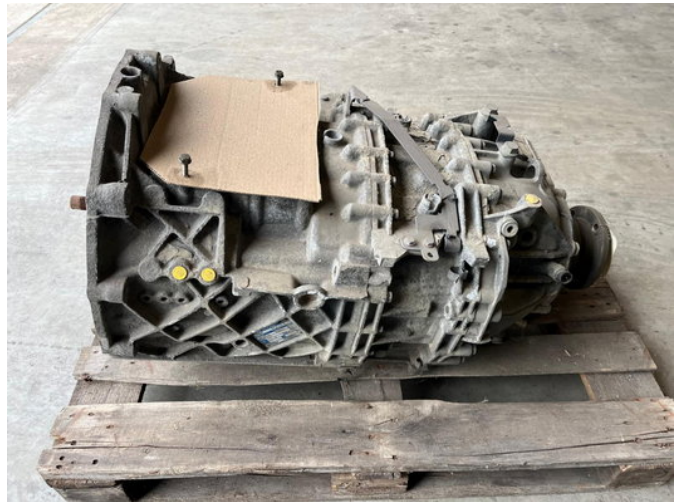

## ZF versnellingsbak 12AS2130 TO 15.86-1.00

### Allgemeine Merkmale

Marke	ZF
Unterkategorie	Getriebe
Zustand	Gebraucht
Referenz	1953030018

ZF versnellingsbak 12AS2130 TO 15.86-1.00

Zubehör