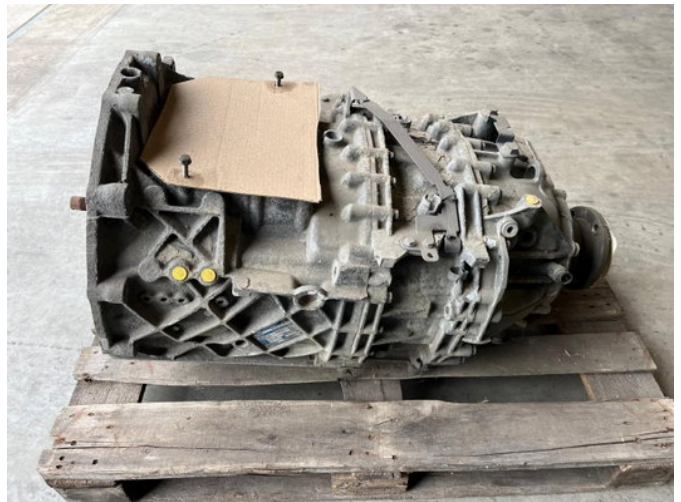

ZF versnellingsbak 12AS2130 TO 15.86-1.00

Allgemeine Merkmale

Marke	ZF
Unterkategorie	Getriebe
Zustand	Gebraucht
Referenz	1953030018

ZF versnellingsbak 12AS2130 TO 15.86-1.00

Zubehör