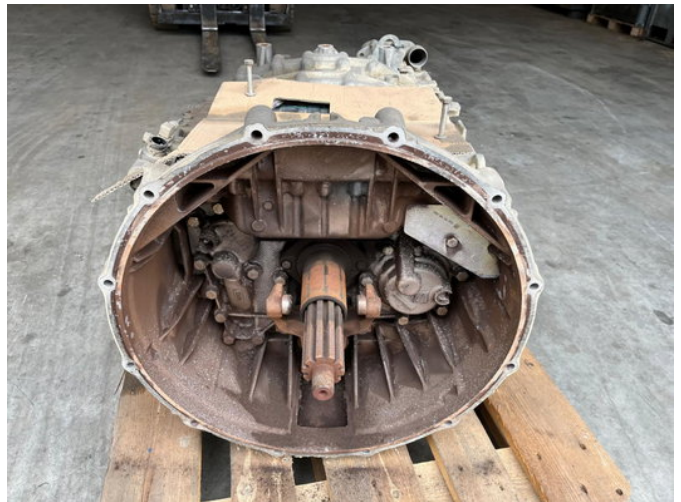

ZF versnellingsbak 12AS2131 TD 15.86-1.00

Allgemeine Merkmale

Marke	ZF
Unterkategorie	Getriebe
Zustand	Gebraucht
Referenz	1353040019

ZF versnellingsbak 12AS2131 TD 15.86-1.00

Zubehör