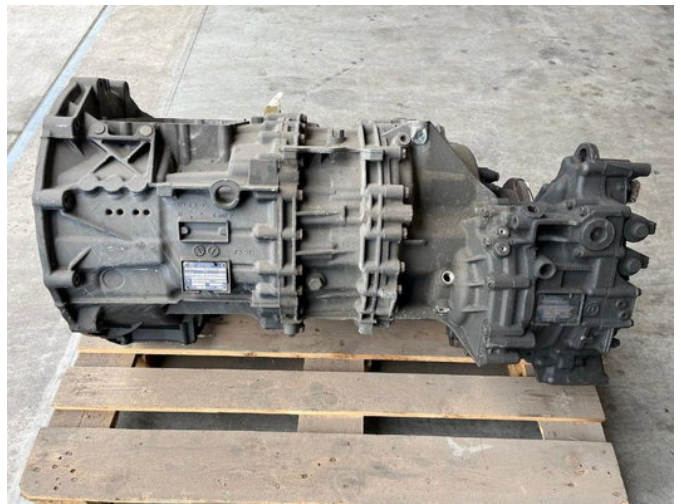

ZF versnellingsbak 12AS2301 12.33-0.78

Allgemeine Merkmale

Marke	ZF
Unterkategorie	Getriebe
Zustand	Gebraucht
Referenz	1327030067

ZF versnellingsbak 12AS2301 12.33-0.78

Zubehör