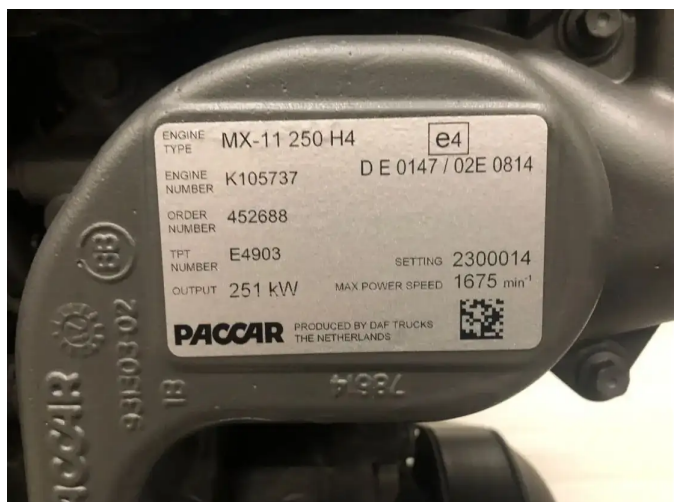

## DAF MX 11 250 kW K105737

### Algemene kenmerken

Merk	DAF
Subcategorie	Motor
Bouwjaar	2022
Conditie	Gebruikt
Referentie	MX 11 250

# DAF MX 11 250 kW K105737

## Technische specificaties

Vermogen

340hp