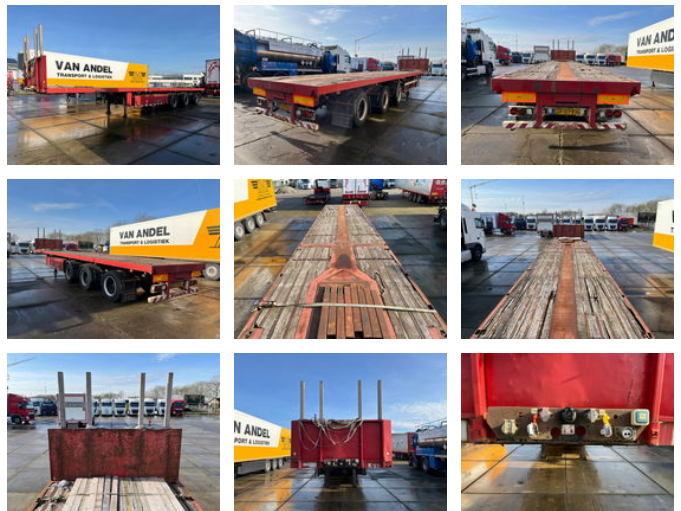

## Nooteboom OVB 48VV uitschuiver tot 27 meter

### Algemene kenmerken

Merk	Nooteboom
Subcategorie	Platte oplegger
Kentekenplaat	OF-07-FH
Bouwjaar	1997
Datum eerste registratie	15-05-1997
Kleur	Rood
Conditie	Gebruikt
Referentie	11733

### Eigenschappen

Ledig gewicht	12.560kg
Laadvermogen	35.440kg
GWV	48.000kg
Lengte	1.360cm
Breedte	250cm
Serienummer	XL90VB000T0023856