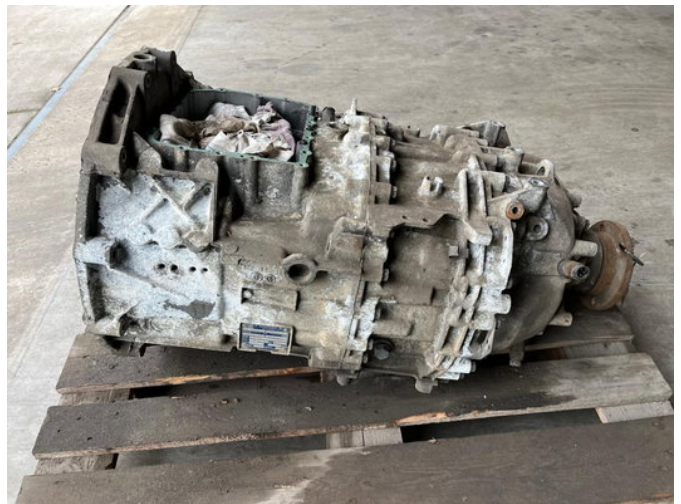

ZF versnellingsbak 12AS1930 TD 15.86-1.00

Algemene kenmerken

Merk	ZF
Subcategorie	Versnellingsbak
Conditie	Gebruikt
Referentie	1327031001

ZF versnellingsbak 12AS1930 TD 15.86-1.00

Accessoires