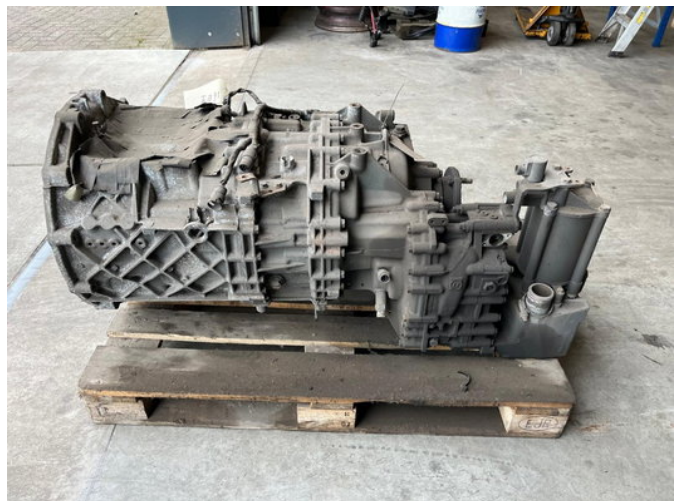

## ZF versnellingsbak 12AS1931 TD

### Algemene kenmerken

Merk	ZF
Subcategorie	Versnellingsbak
Conditie	Gebruikt

ZF versnellingsbak 12AS1931 TD

Accessoires