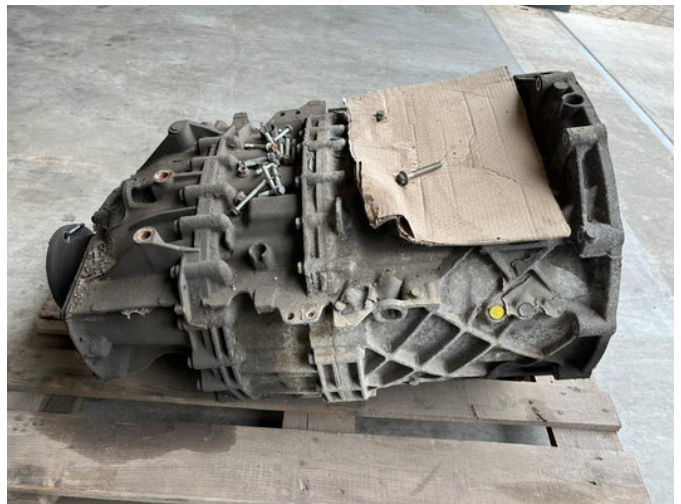

## ZF versnellingsbak 12AS2130 TD 15.86-1.00

### Algemene kenmerken

Merk	ZF
Subcategorie	Versnellingsbak
Conditie	Gebruikt
Referentie	1353030006

ZF versnellingsbak 12AS2130 TD 15.86-1.00

Accessoires