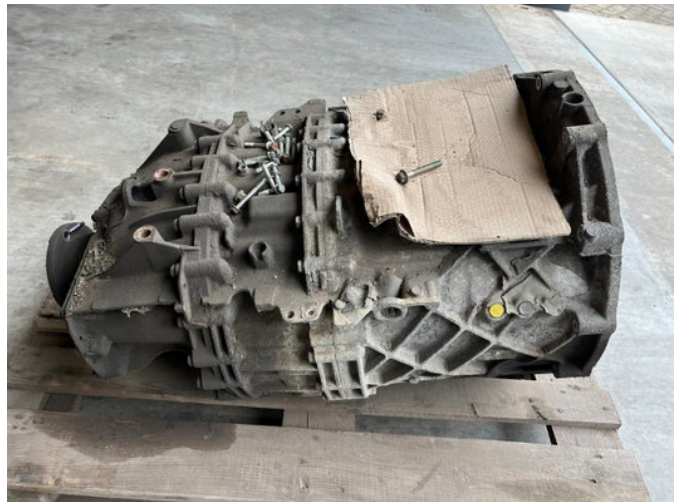

ZF versnellingsbak 12AS2130 TD 15.86-1.00

Algemene kenmerken

Merk	ZF
Subcategorie	Versnellingsbak
Conditie	Gebruikt
Referentie	1353030006

ZF versnellingsbak 12AS2130 TD 15.86-1.00

Accessoires