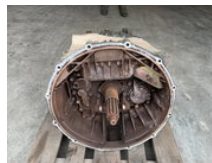

### Algemene kenmerken

Merk	ZF
Subcategorie	Versnellingsbak
Conditie	Gebruikt
Referentie	1353030006

ZF versnellingsbak 12AS2130 TD 15.86-1.00

Accessoires