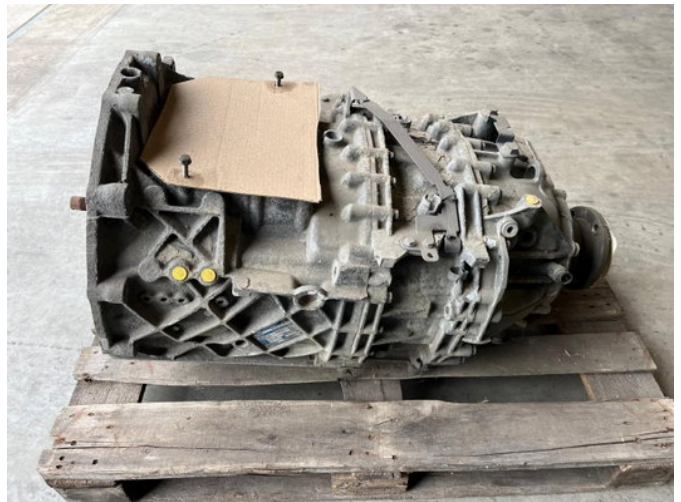

ZF versnellingsbak 12AS2130 TO 15.86-1.00

Algemene kenmerken

Merk	ZF
Subcategorie	Versnellingsbak
Conditie	Gebruikt
Referentie	1953030018

ZF versnellingsbak 12AS2130 TO 15.86-1.00

Accessoires