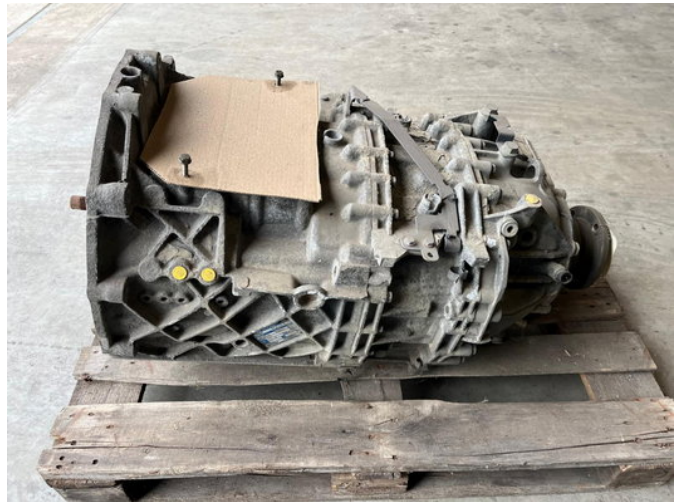

ZF versnellingsbak 12AS2130 TO 15.86-1.00

Algemene kenmerken

Merk	ZF
Subcategorie	Versnellingsbak
Conditie	Gebruikt
Referentie	1953030018

ZF versnellingsbak 12AS2130 TO 15.86-1.00

Accessoires