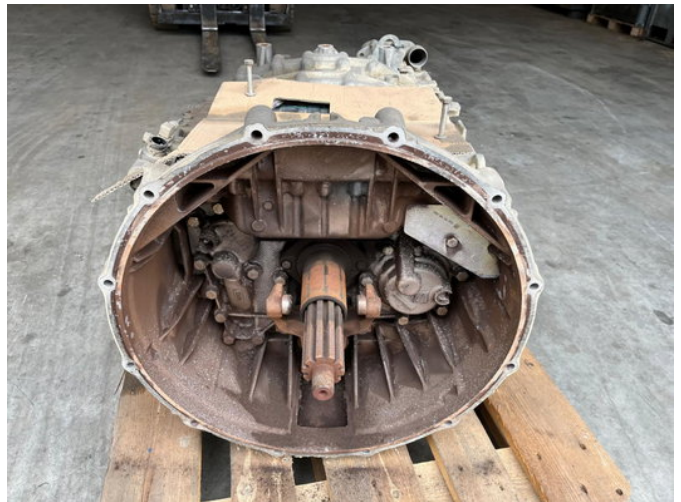

ZF versnellingsbak 12AS2131 TD 15.86-1.00

Algemene kenmerken

Merk	ZF
Subcategorie	Versnellingsbak
Conditie	Gebruikt
Referentie	1353040019

ZF versnellingsbak 12AS2131 TD 15.86-1.00

Accessoires