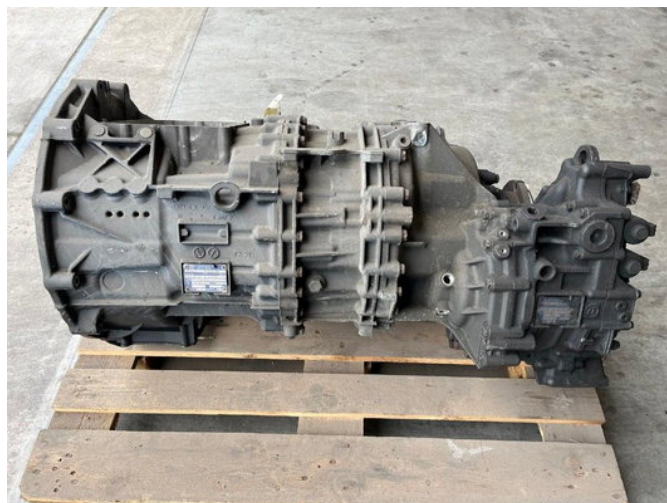

## ZF versnellingsbak 12AS2301 12.33-0.78

### Algemene kenmerken

Merk	ZF
Subcategorie	Versnellingsbak
Conditie	Gebruikt
Referentie	1327030067

ZF versnellingsbak 12AS2301 12.33-0.78

Accessoires